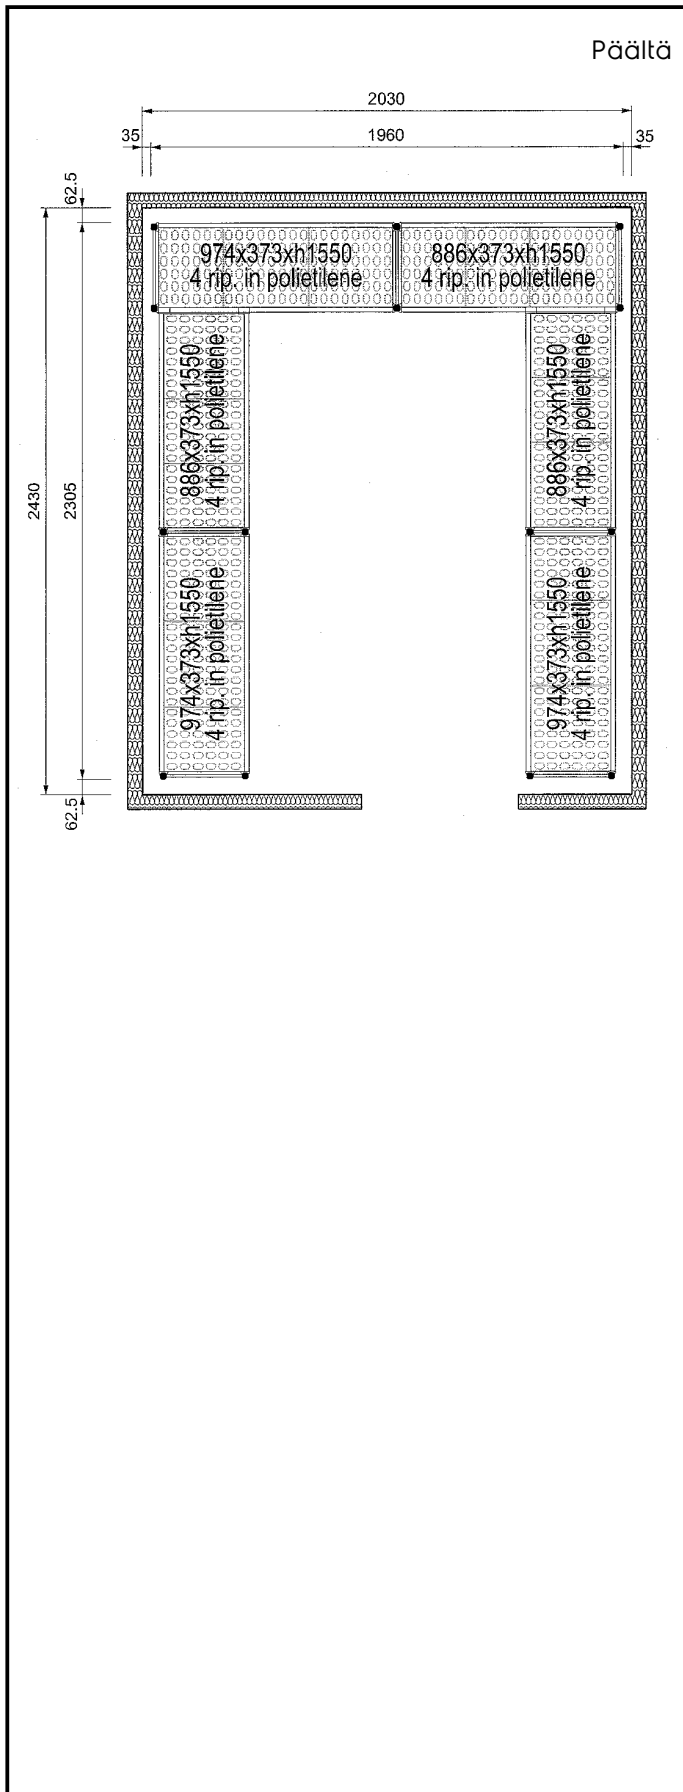

Electrolux
PROFESSIONAL

RST kalusteet Hyllysarja 2030x2430 mm kylmähuoneeseen

Avaintieto

Uprights

137098 (CRS2024)

2

Ulkomitat, leveys:

708 mm

Ulkomitat, syvyys:

373 mm

Ulkomitat, korkeus:

1550 mm

Max. lastauspaino:

3500 kg

Nettopaino:

94 kg

RST kalusteet
Hyllysarja 2030x2430 mm kylmähuoneeseen

Yritys varaa oikeuden muuttaa tuotetietoja ilman erillistä ilmoitusta.
Informaatio oikea tulostusajankohtana

2026.04.21